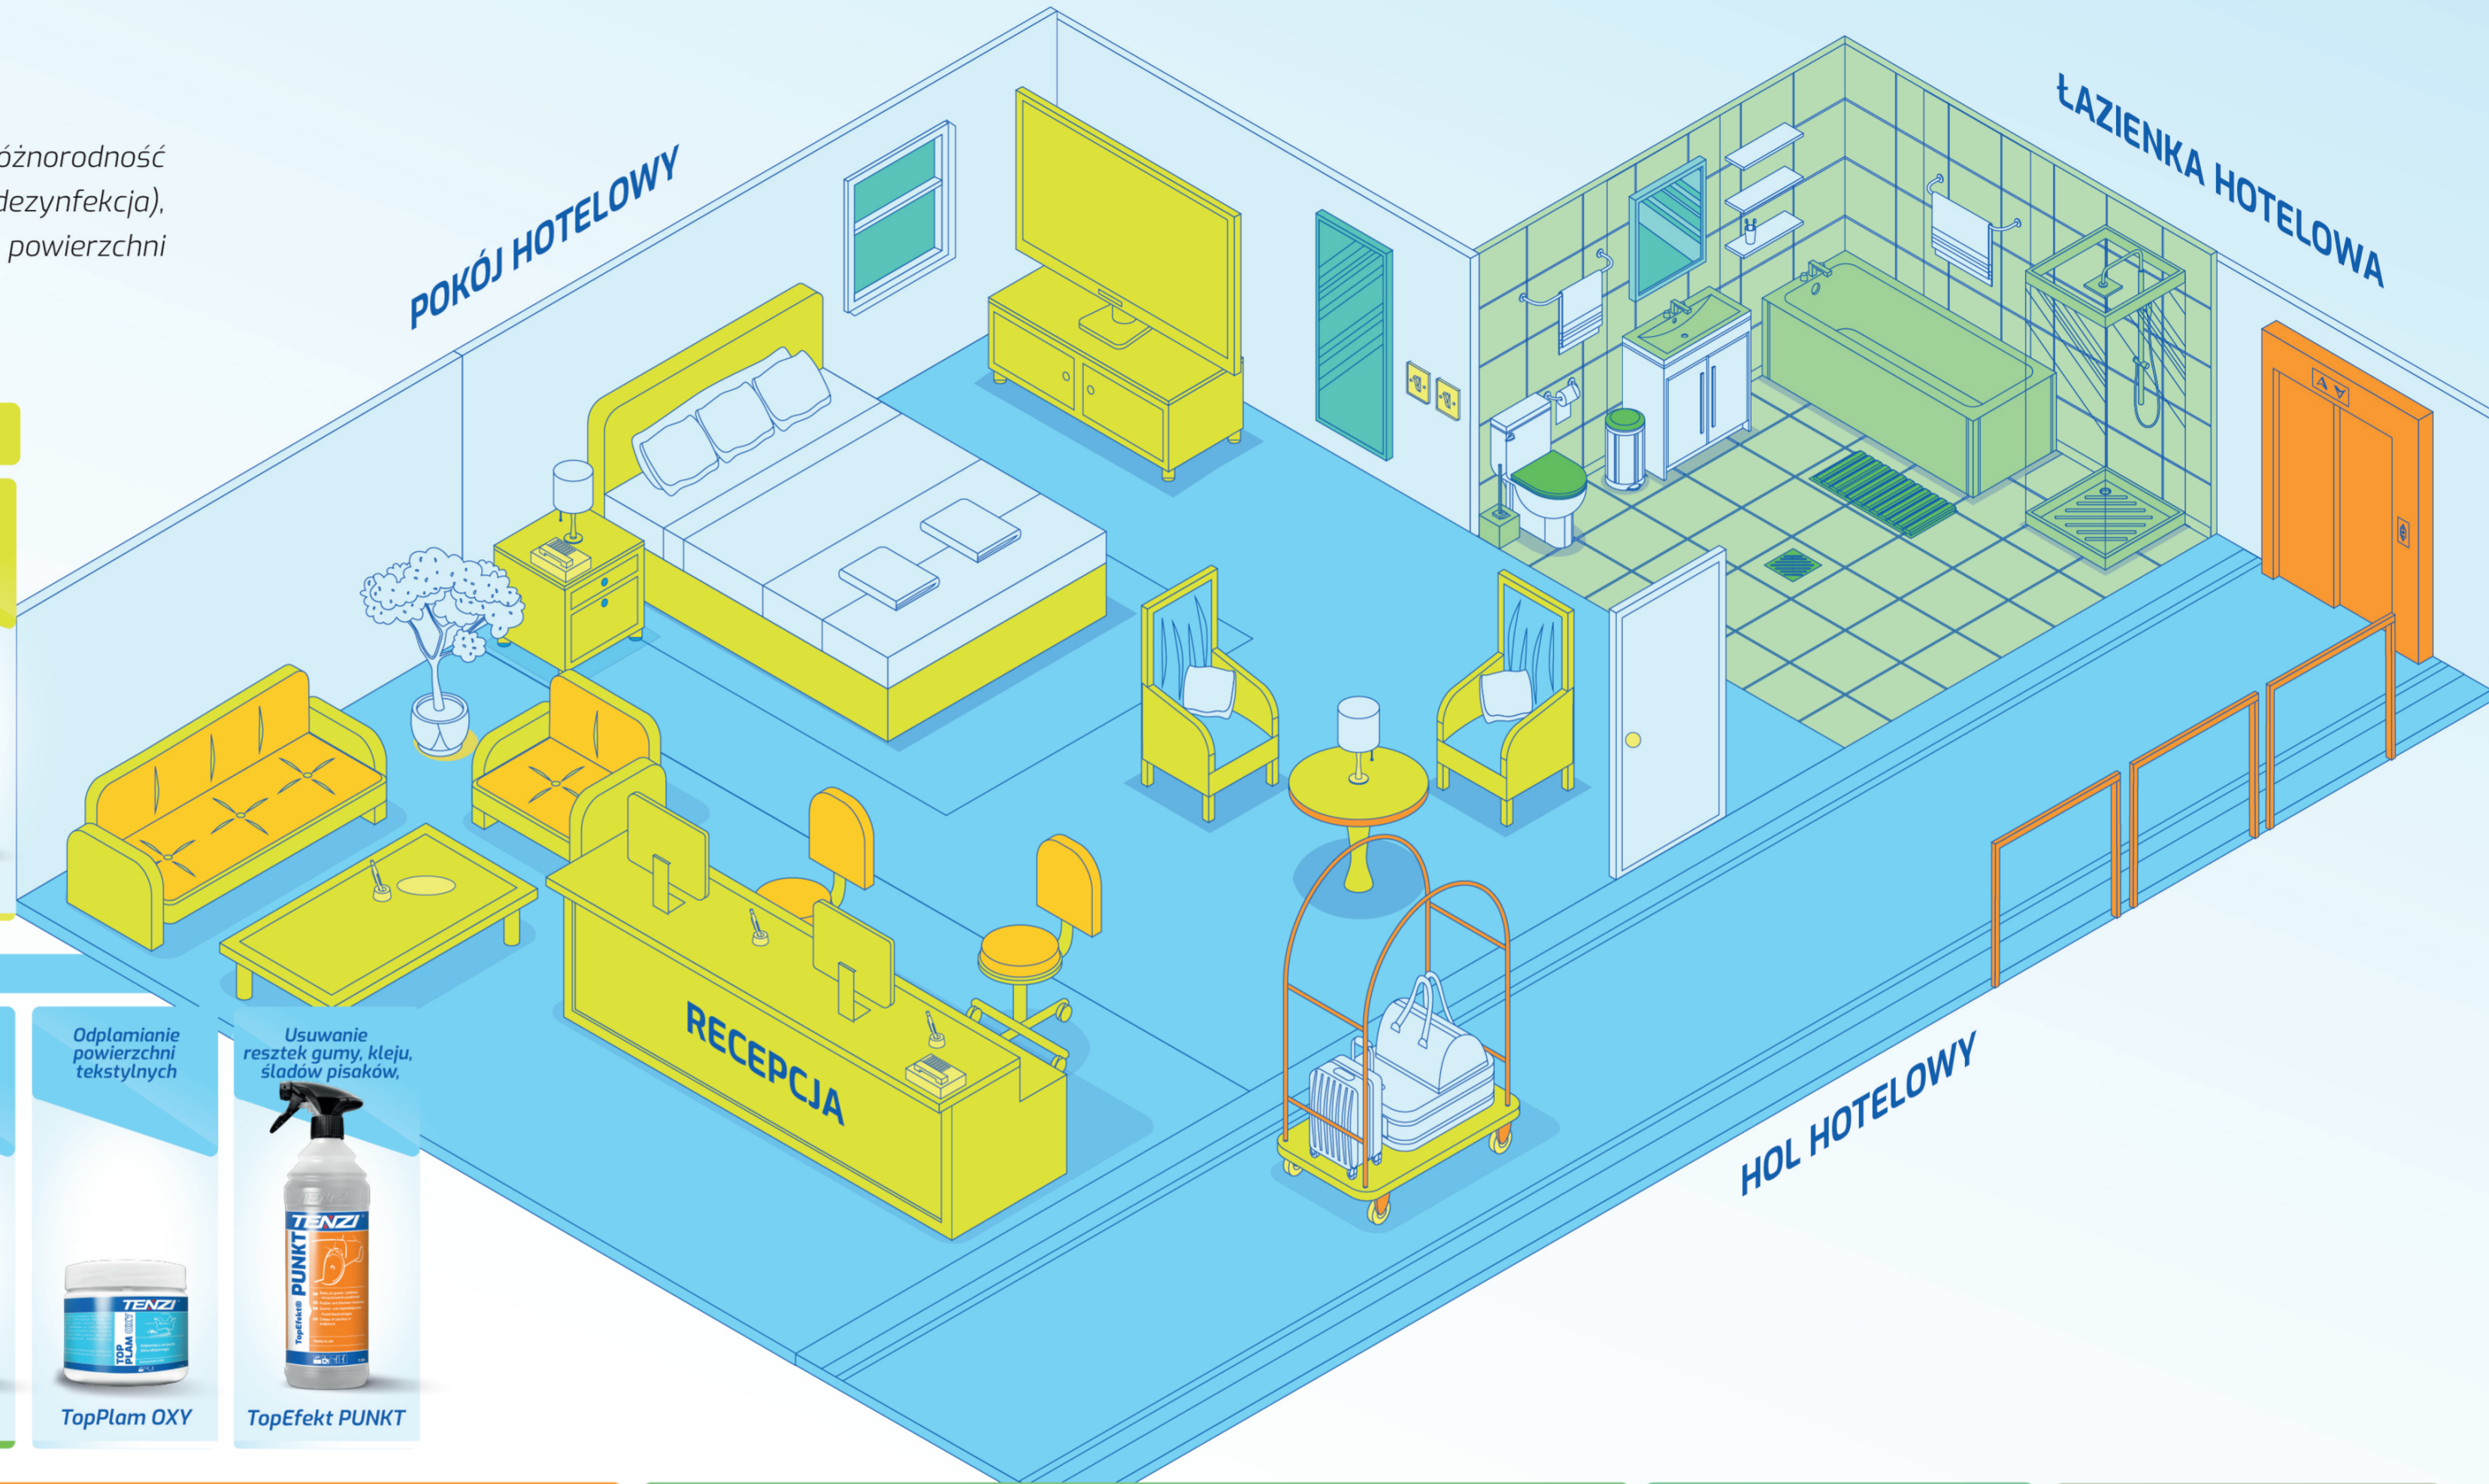

HOTEL | PLAN HIGIENY

Przegląd produktów

Szeroka gama produktów w tym segmencie uwzględnia różnorodność ich przeznaczenia (doczyszczanie, mycie, pielęgnacja, dezynfekcja), rodzajów zabrudzeń (mineralne, organiczne) oraz typów powierzchni i specyfiki stosowania w hotelowych wnętrzach.

Wyposażenie (drewno, laminat, plastik)

<p>Bieżąca pielęgnacja powierzchni</p> <p>UNI SHINE GT</p>	<p>Doczyszczanie punktowe silnych zabrudzeń</p> <p>APC IN GT</p>	<p>Wirusobójcza dezynfekcja powierzchni i rąk</p> <p>ALCOVIREX</p>	<p>Mycie ekranów LED i LCD</p> <p>EKRANY LCD</p>
------------------------------------------------------------	------------------------------------------------------------------	--------------------------------------------------------------------	--------------------------------------------------