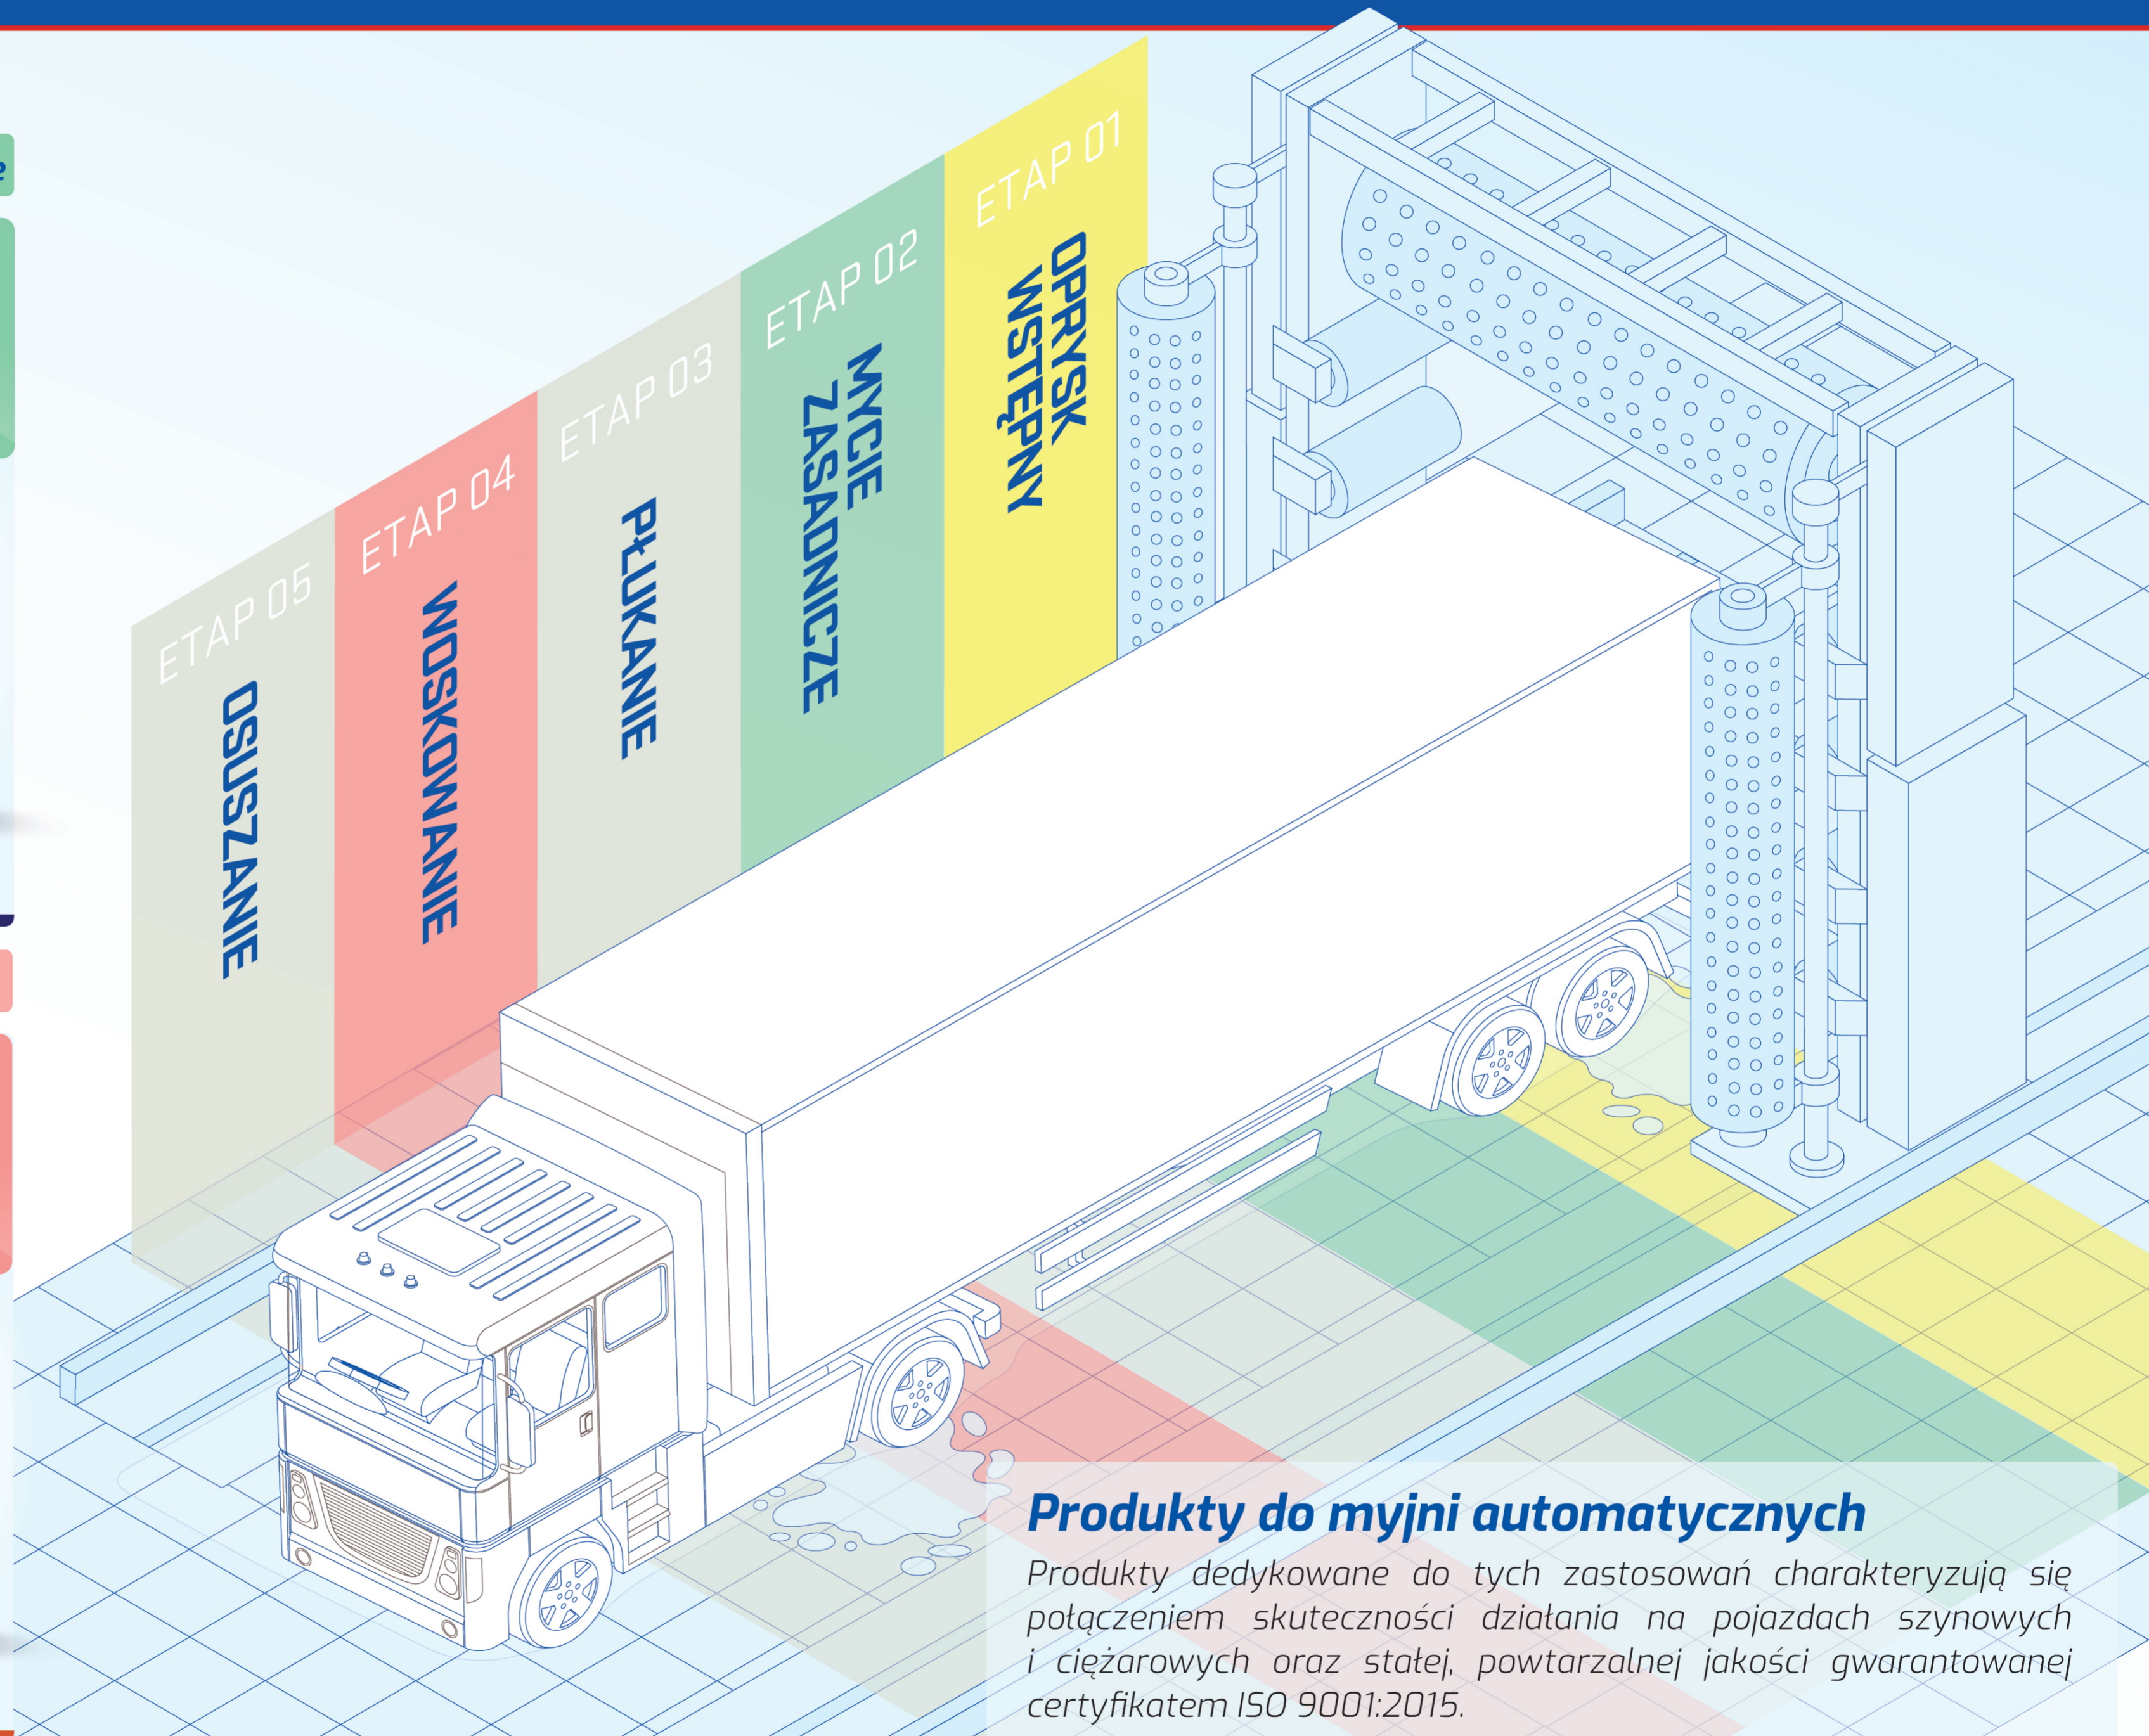

Woskowanie

Hydrowosk nabtyszczający lakier

Hydrofobowa ochrona i połysk lakieru

Produkty do myjni automatycznych

Produkty dedykowane do tych zastosowań charakteryzują się połączeniem skuteczności działania na pojazdach szynowych i ciężarowych oraz stałej, powtarzalnej jakości gwarantowanej certyfikatem ISO 9001:2015.